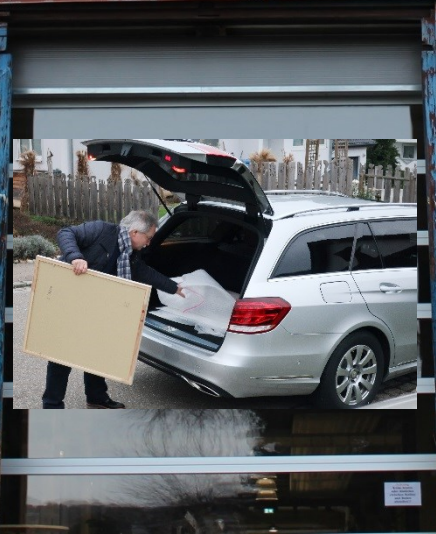

MANUFAKTUR B26

"Kunst im Kofferraum"

Ralf

Thuma

Zu meiner Ausstellung "**Kunst im Kofferraum**" möchte ich Sie und Ihre Freunde in die Oldtimer-Manufaktur B26 in 73527 Schwäbisch Gmünd, Becherlehenstr. 26, herzlich einladen.

Eine sehr interessante Kombination von Kunst und Oldtimer, "Kunst im Kofferraum" war noch nicht da. Kunst in und auf vier Rädern. Zusätzlich werden im Raum "Monza", passend zu dem Fabrikcharakter der Räume, Bilder auf Bauzäunen ausgestellt. Meine Bilder haben alle einen gemeinsamen Nenner: erzählend, reduziert, ironisch. Sie haben die Chance die Bilder aus einem anderen Blickwinkel, einer anderen Perspektive zu betrachten. Die Mühe ist klein, der Spaß ist groß.

scannen Sie den Bildtitel!
80 x 80 cm, Acryl auf LW