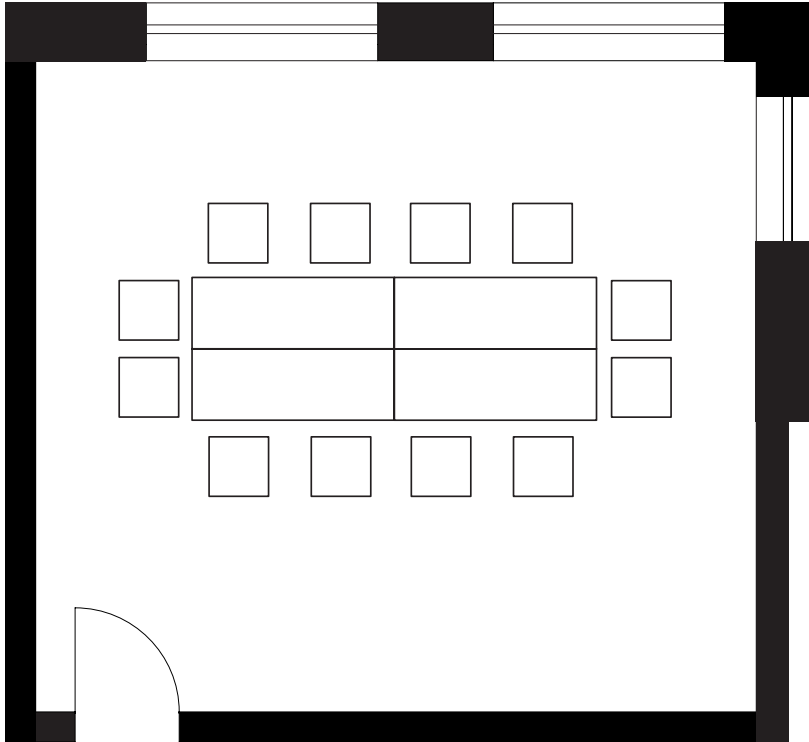

Raum Goodwood

Block-Bestuhlung
12 Personen

Raumgröße:
6,03 m x 5,43 m | 32,75 m²

Raum Goodwood

Parlament-Bestuhlung
12 Personen

Raumgröße:
6,03 m x 5,43 m | 32,75 m²

Raum Goodwood

Stuhlreihen
40 Personen

Raumgröße:
6,03 m x 5,43 m | 32,75 m²

Raum Goodwood

U-Form-Bestuhlung
12 Personen

Raumgröße:
6,03 m x 5,43 m | 32,75 m²