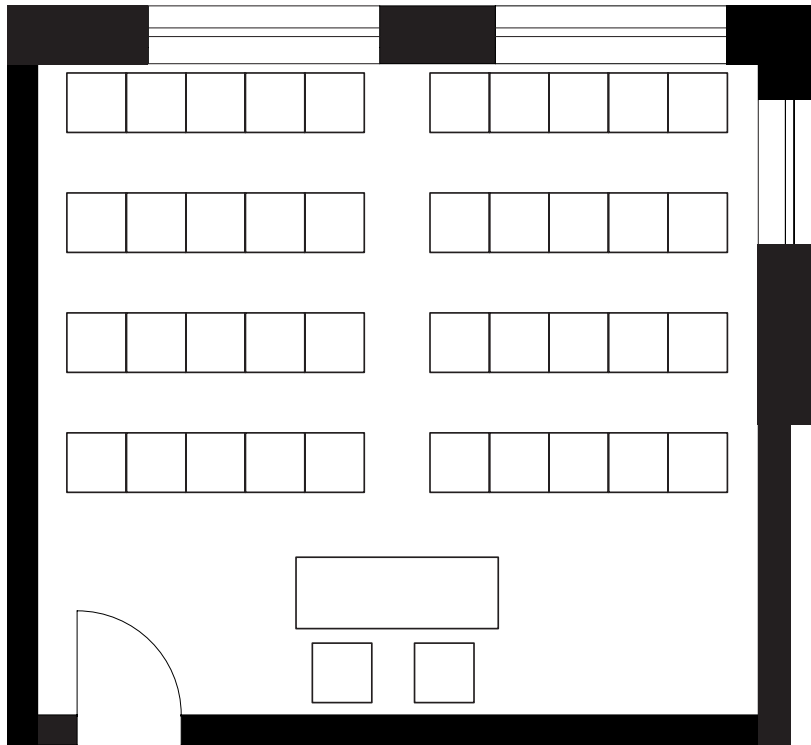

Raum Goodwood

Block-Bestuhlung
12 Personen

Raumgröße:
6,03 m x 5,43 m | 32,75 m²

Raum Goodwood

Parlament-Bestuhlung
12 Personen

Raumgröße:
6,03 m x 5,43 m | 32,75 m²

Raum Goodwood

Stuhlreihen
40 Personen

Raumgröße:
6,03 m x 5,43 m | 32,75 m²

Raum Goodwood

U-Form-Bestuhlung
12 Personen

Raumgröße:
6,03 m x 5,43 m | 32,75 m²