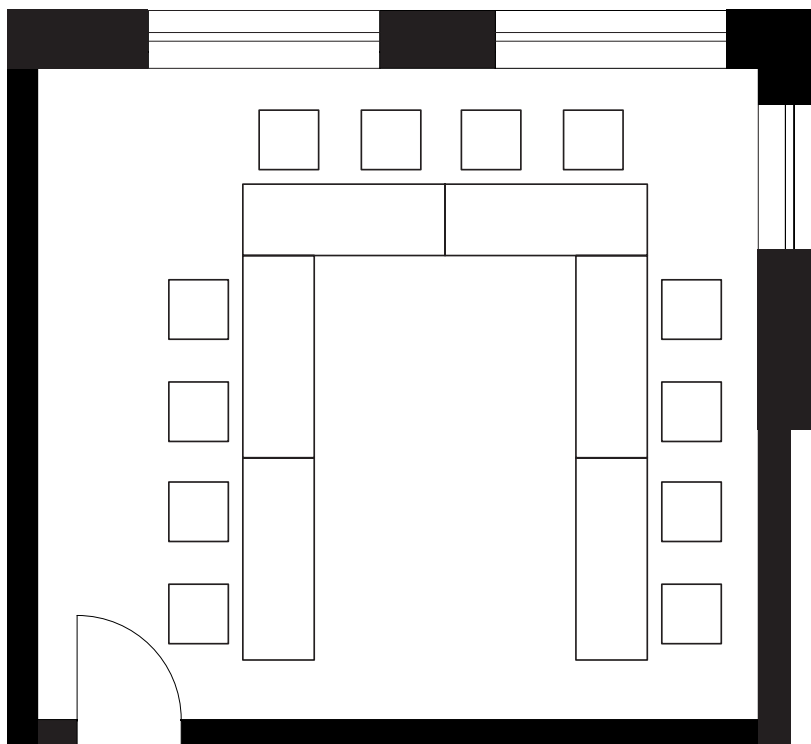

Raum Goodwood

Block-Bestuhlung
12 Personen

Raumgröße:
6,03 m x 5,43 m | 32,75 m²

Raum Goodwood

Parlament-Bestuhlung
12 Personen

Raumgröße:
6,03 m x 5,43 m | 32,75 m²

Raum Goodwood

Stuhlreihen
40 Personen

Raumgröße:
6,03 m x 5,43 m | 32,75 m²

Raum Goodwood

U-Form-Bestuhlung
12 Personen

Raumgröße:
6,03 m x 5,43 m | 32,75 m²