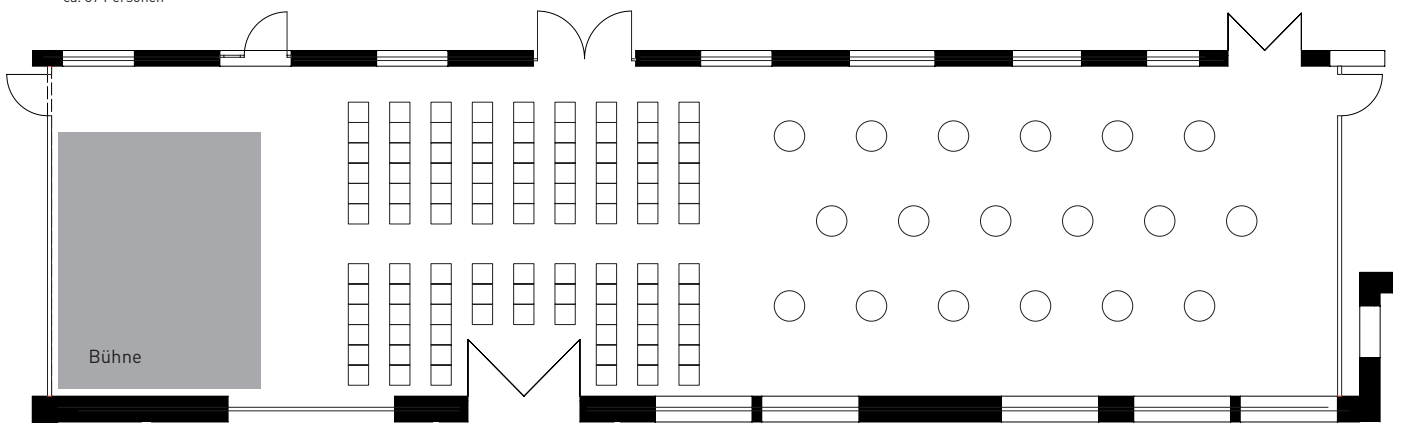

Boxengasse

Bankett-Bestuhlung
88 - 110 Personen

Raumgröße:
31,38 m x 7,8 m | 244,70 m²

Boxengasse

Parlament-Bestuhlung und Stehtische
48 Personen

Raumgröße:
31,38 m x 7,8 m | 244,70 m²

Boxengasse

Stuhltreihen und Stehtische
ca. 87 Personen

Raumgröße:
31,38 m x 7,8 m | 244,70 m²