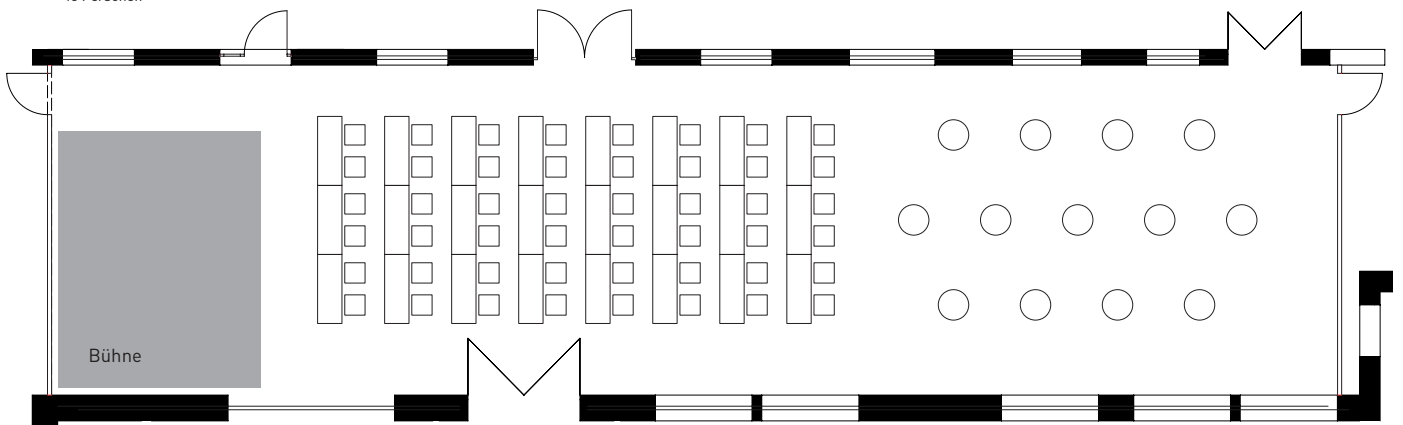

Boxengasse

Bankett-Bestuhlung
88 - 110 Personen

Raumgröße:
31,38 m x 7,8 m | 244,70 m²

Boxengasse

Parlament-Bestuhlung und Stehtische
48 Personen

Raumgröße:
31,38 m x 7,8 m | 244,70 m²

Boxengasse

Stuhltreihen und Stehtische
ca. 87 Personen

Raumgröße:
31,38 m x 7,8 m | 244,70 m²