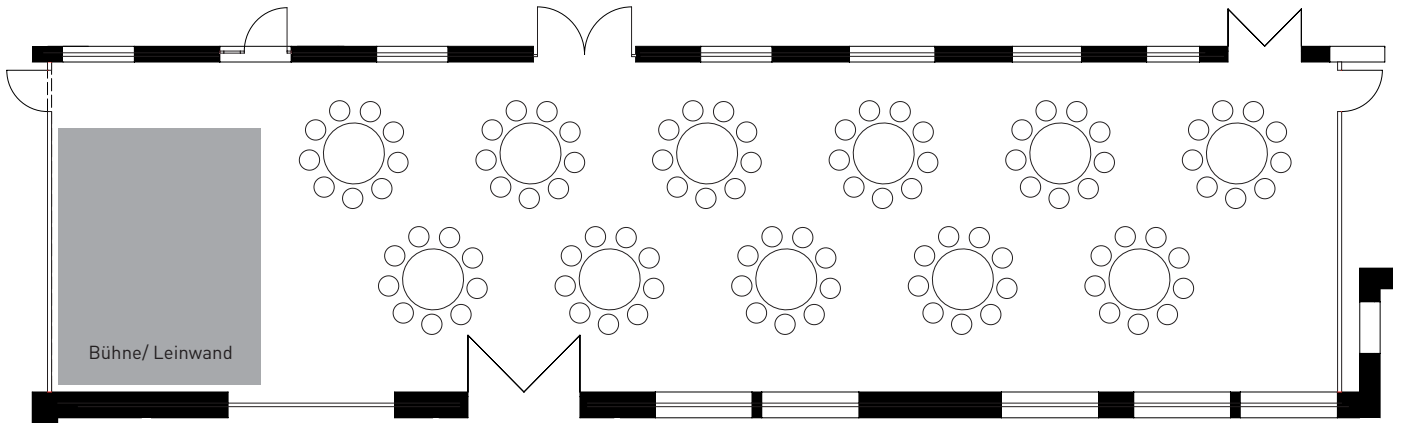

Boxengasse

Bankett-Bestuhlung
88 - 110 Personen

Raumgröße:
31,38 m x 7,8 m | 244,70 m²

Boxengasse

Parlament-Bestuhlung und Stehtische
48 Personen

Raumgröße:
31,38 m x 7,8 m | 244,70 m²

Boxengasse

Stuhltreihen und Stehtische
ca. 87 Personen

Raumgröße:
31,38 m x 7,8 m | 244,70 m²